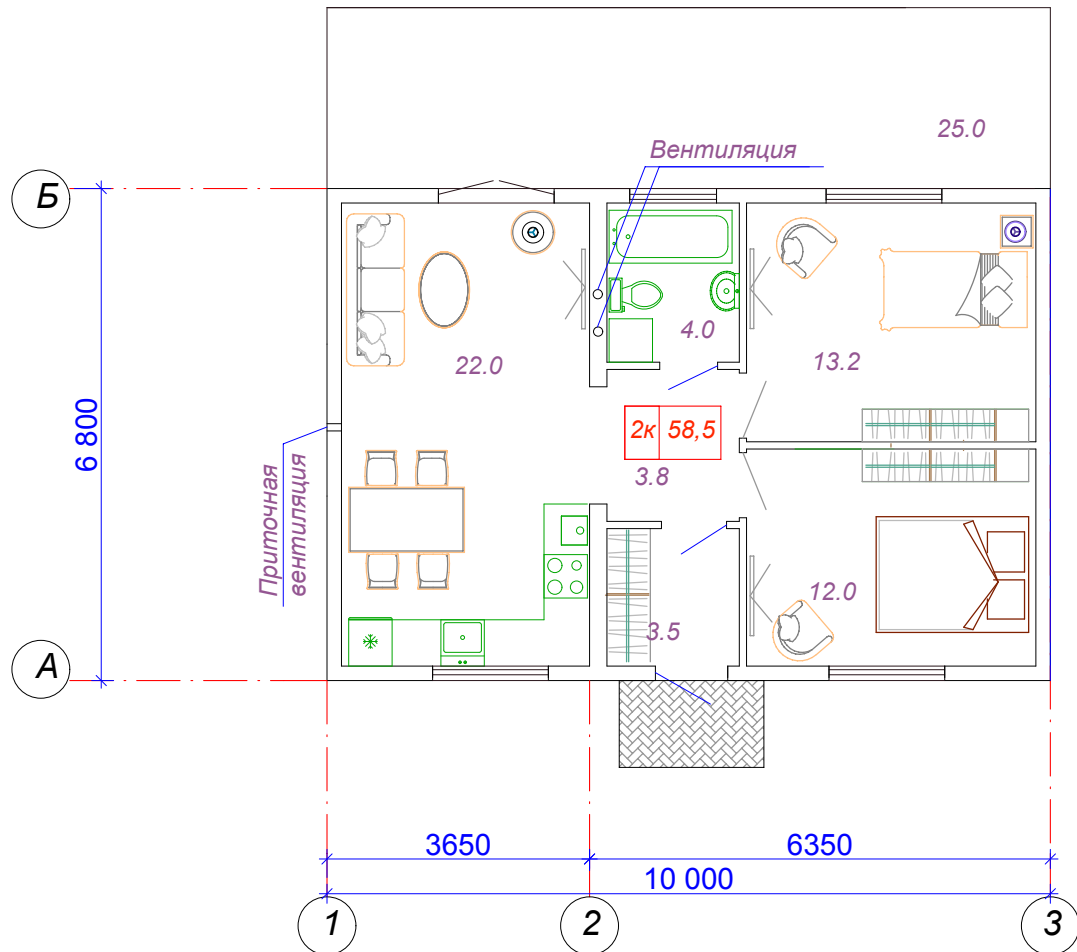

План 1 этажа

58,5 кв.м 5.07.2022

Кладочный план

Согласовано	
Взам. инв. N	
Подп. и дата	
Инв. N подл.	

					2022-07-05	АС		
					Индивидуальный жилой дом			
Изм.	Кол.уч.	Лист	Недок.	Подп.	Дата			
						58,5 кв.м		
						Стадия	Лист	Листов
ГИП						П		
Исполнил						5.07.22		
						Планы		