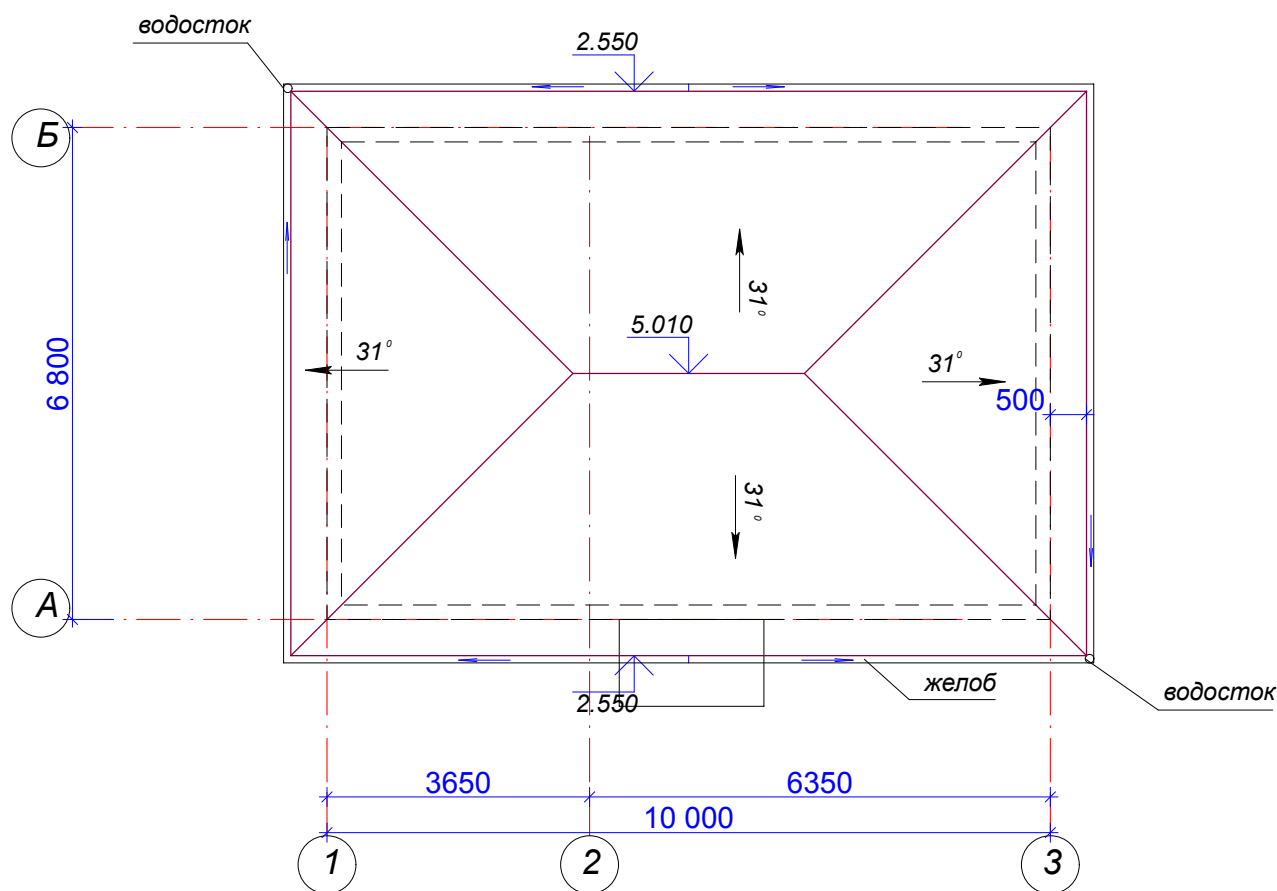

План 1 этажа

58,5 кв.м 5.07.2022

Кладочный план

Согласовано	
Взам. инв. N	
Подп. и дата	
Инв. N подл.	

					2022-07-05	АС		
					Индивидуальный жилой дом			
Изм.	Кол.уч.	Лист	Недок.	Подп.	Дата			
						58,5 кв.м		
						Стадия	Лист	Листов
ГИП						П		
Исполнил						5.07.22		
						Планы		