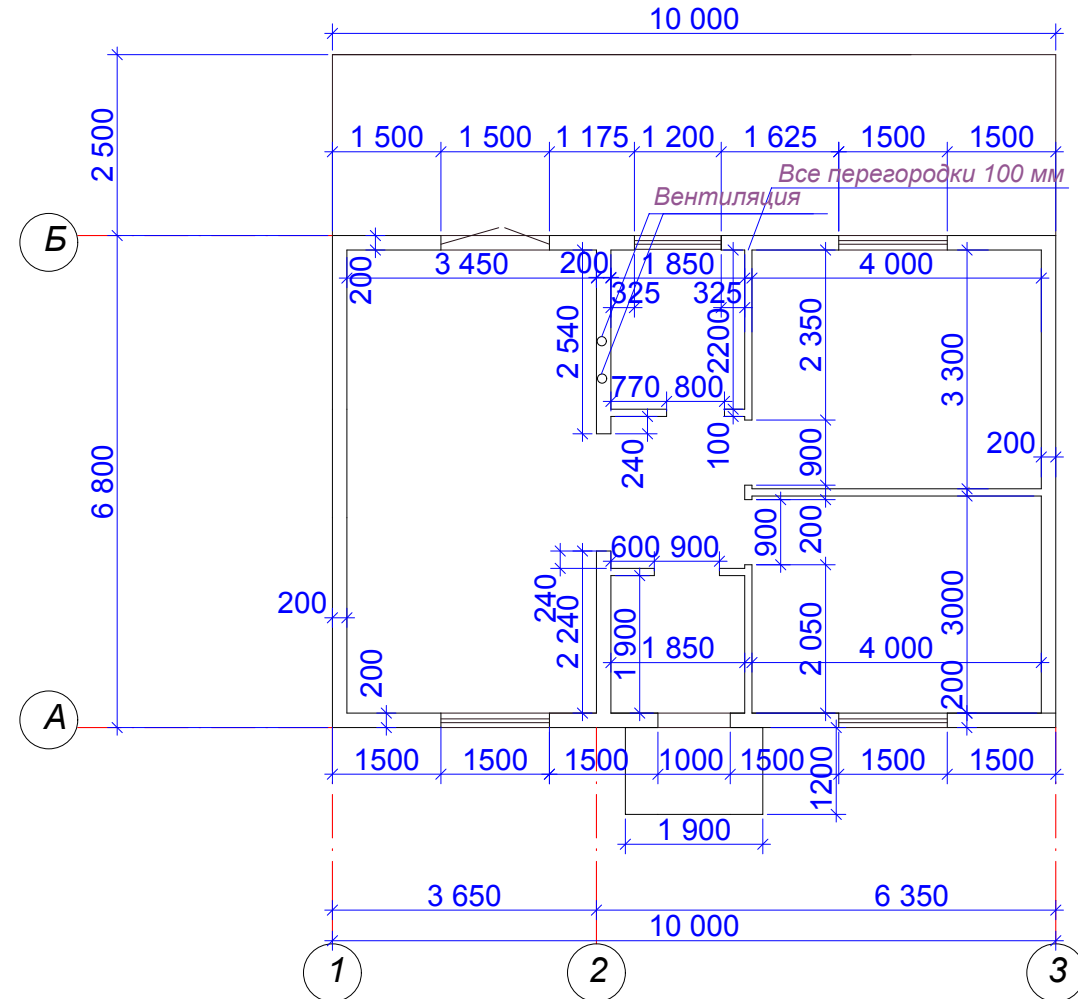

План 1 этажа

58,5 кв.м 5.07.2022

Кладочный план

Согласовано	
Взам. инв. N	
Подп. и дата	
Инв. N подл.	

					2022-07-05	АС		
					Индивидуальный жилой дом			
Изм.	Кол.уч.	Лист	Недок.	Подп.	Дата			
						58,5 кв.м		
						Стадия	Лист	Листов
ГИП						П		
Исполнил						5.07.22		
						Планы		