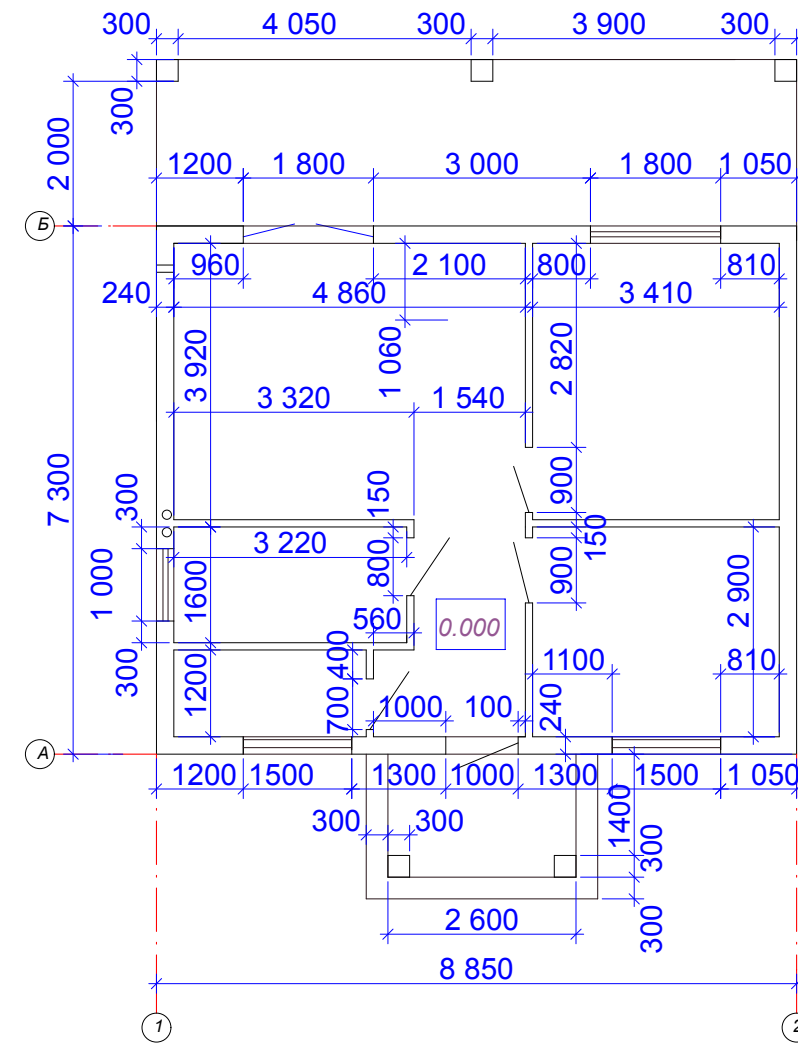

# План 1 этажа

# Кладочный план

						2022-07-4	АС		
						Индивидуальный жилой дом			
Изм.	Кол.уч.	Лист	№док.	Подп.	Дата	56.2+20.7 тер.- 76.9 кв.м	Стадия	Лист	Листов
							П		
ГИП						План 1 этажа.			
Исполнил					4.07.22	Кладочный план на отм. 0.000			