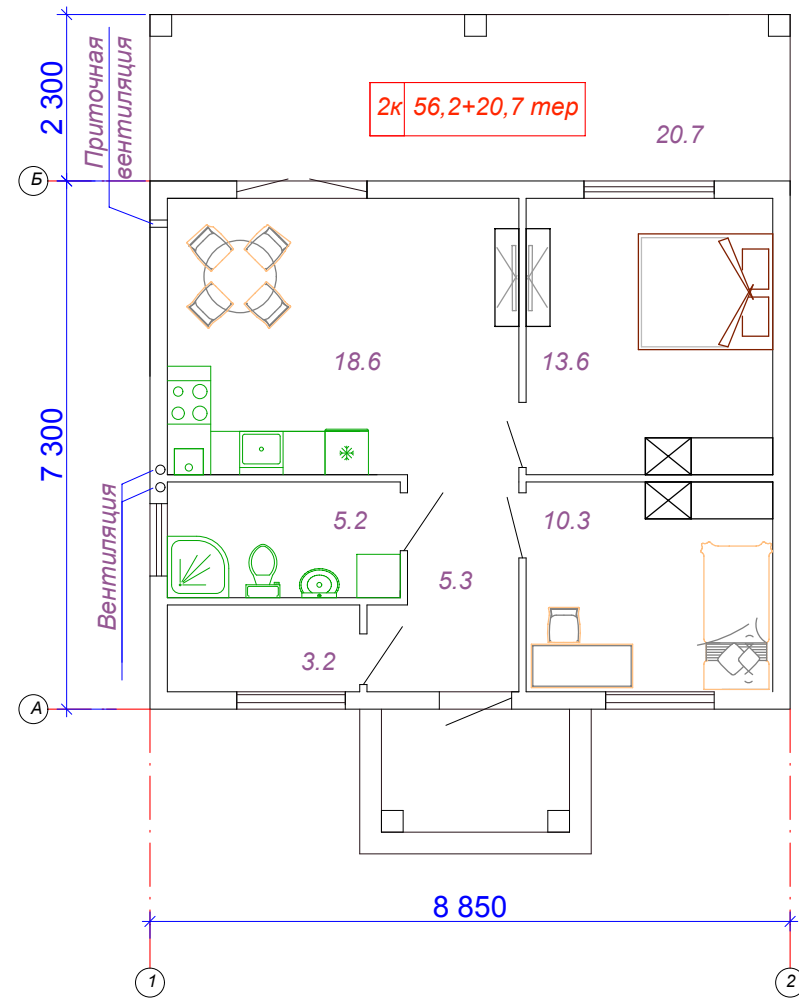

# План 1 этажа

# Кладочный план

						2022-07-4	АС		
						Индивидуальный жилой дом			
Изм.	Кол.уч.	Лист	№док.	Подп.	Дата	56.2+20.7 тер.- 76.9 кв.м	Стадия	Лист	Листов
							П		
ГИП						План 1 этажа.			
Исполнил					4.07.22	Кладочный план на отм. 0.000			