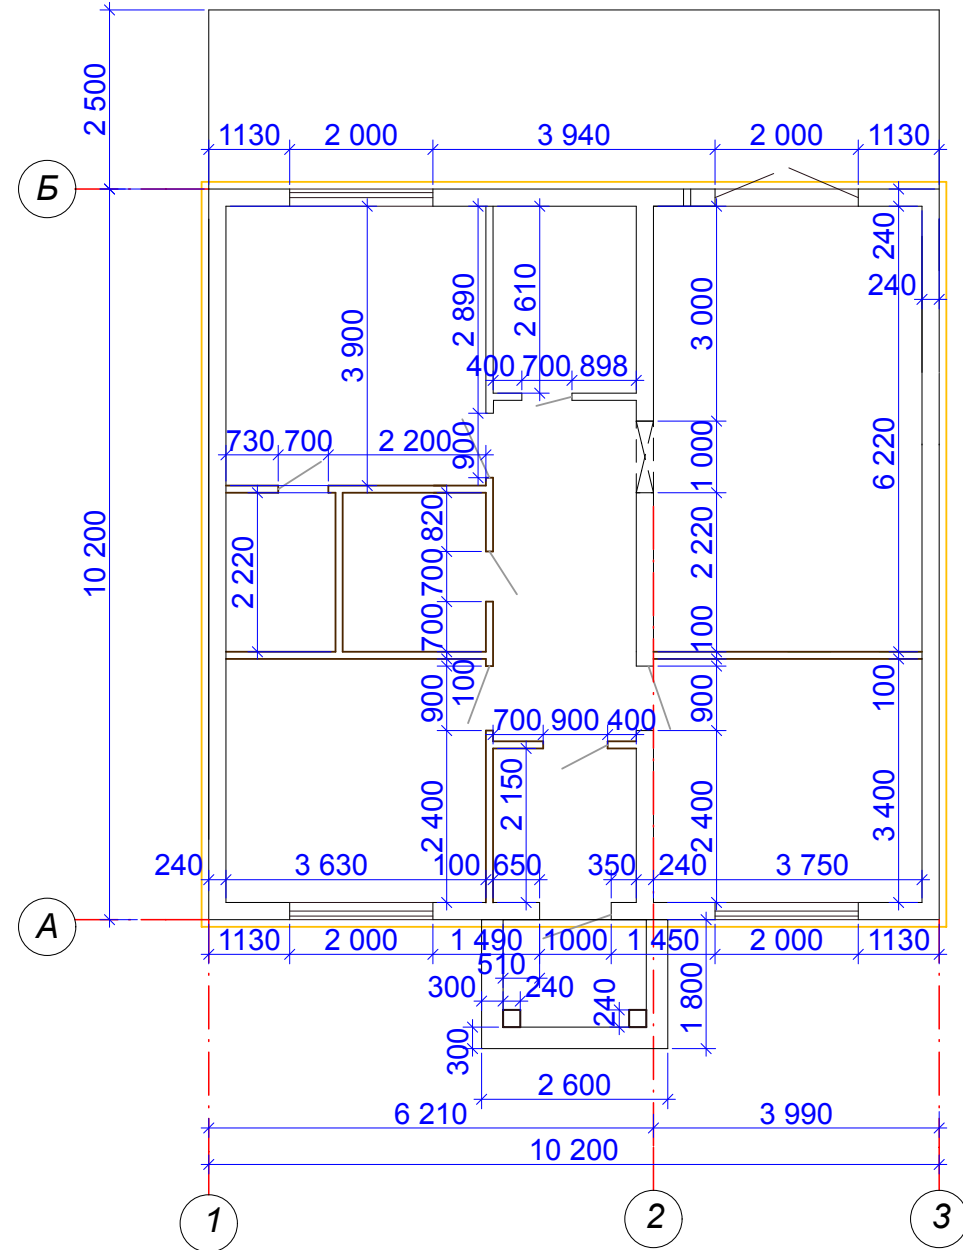

Общая площадь=115.00
Жилая площадь=89.5
Терраса=25.5

План 1 этажа

Кладочный план на отм. 0.000

Согласовано

Взам. инв. N
Подп. и дата
Инв. N подл.

						2022-01-18	АС
						Индивидуальный жилой дом	
Изм.	Кол.уч.	Лист	Недоп.	Подп.	Дата	115,00/89,45 кв.м	Стадия
							Лист
							Листов
ГИП					18.01.22	План 1 этажа.	П
Исполнил						Кладочный план на отм. 0.000	