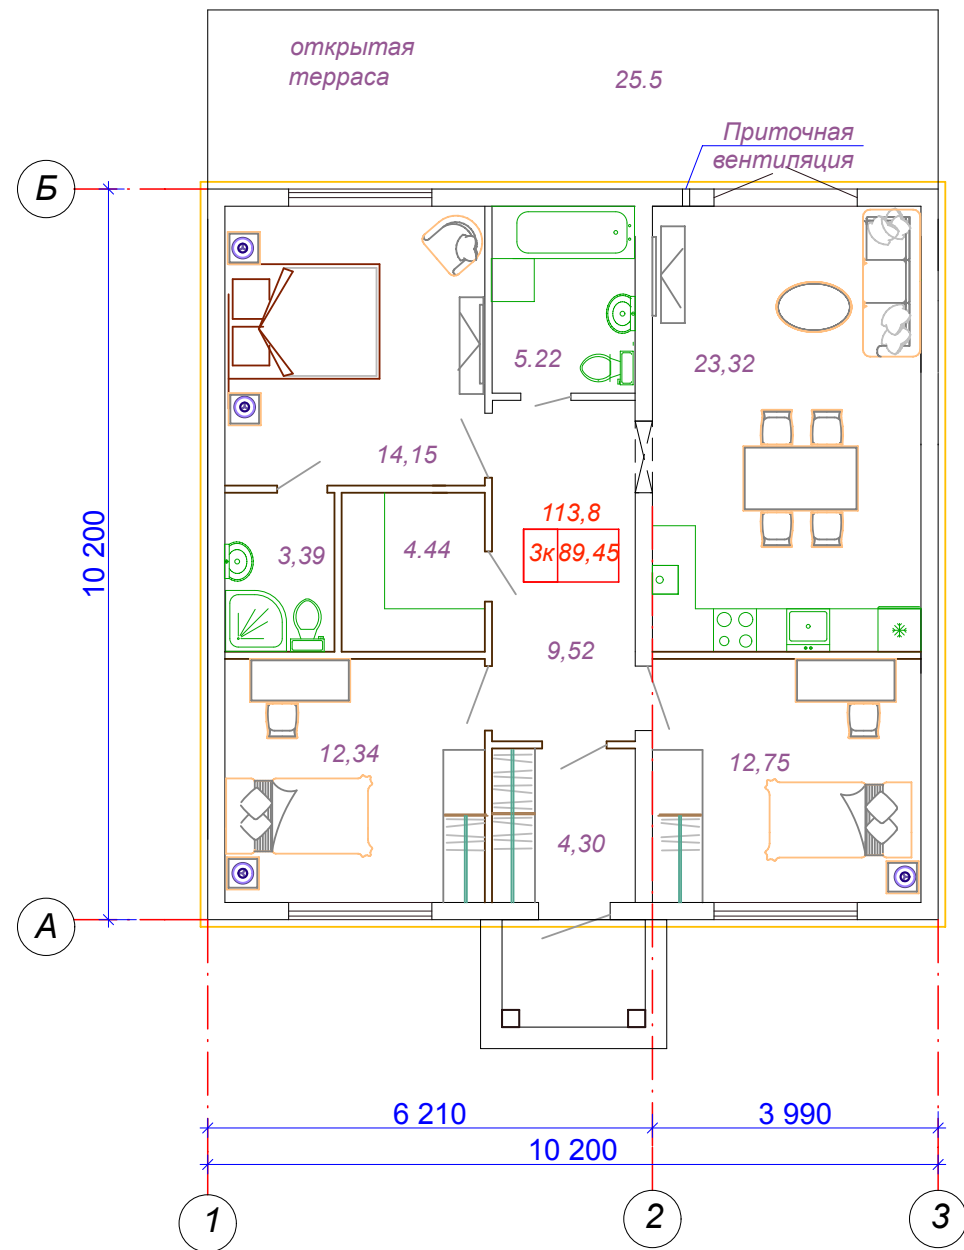

Общая площадь=115.00
Жилая площадь=89.5
Терраса=25.5

План 1 этажа

Кладочный план на отм. 0.000

Согласовано

Взам. инв. N
Подп. и дата
Инв. N подл.

						2022-01-18	АС
						Индивидуальный жилой дом	
Изм.	Кол.уч.	Лист	Недоп.	Подп.	Дата	115,00/89,45 кв.м	Стадия
							Лист
							Листов
ГИП					18.01.22	План 1 этажа.	П
Исполнил						Кладочный план на отм. 0.000	